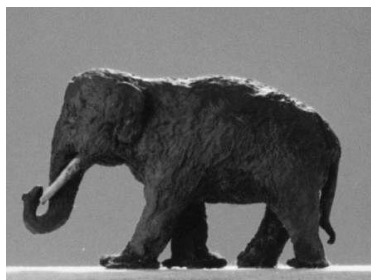

Werkverzeichnis Georg Kolbe

WVZ-Nr. W 87.001_02

Titel Kleiner Elefant

Datierung 1887 (Entwurf)

Material/Technik Bienenwachs, bemalt

Maße 3 cm (Höhe)

Auflage Unikat

Standort / Besitz Wachs – Stadt- und Museumshaus Waldheim