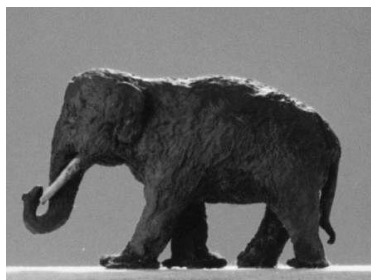

Werkverzeichnis Georg Kolbe

WVZ-Nr. W 87.001_02

Titel Kleiner Elefant

Künstler*in Georg Kolbe

Datierung 1887 (Entwurf)

Material/Technik Bienenwachs, bemalt

Maße 3 cm (Höhe)

Auflage Unikat