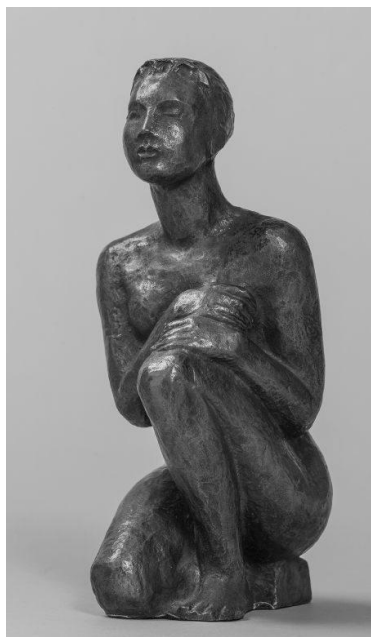

Werkverzeichnis Georg Kolbe

WVZ-Nr.	W 17.012
Titel	Kleine Hockende
Künstler*in	Georg Kolbe
Datierung	1916 oder 1917 (Entwurf)
Material/Technik	Bronze
Maße	20,5 cm (Höhe)
Sammlungsobjekt	P490
Bezeichnung	Signatur: GK (ligiert) (auf dem Sitz, seitlich)