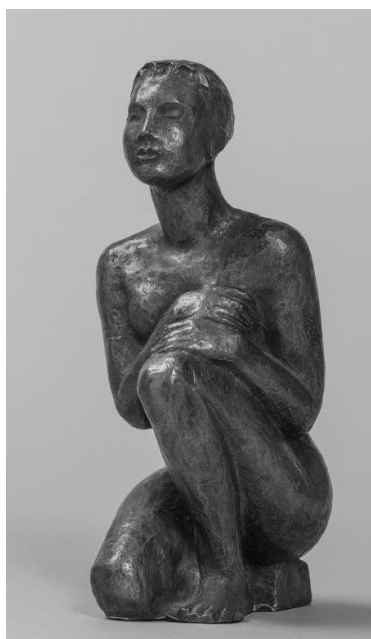

Werkverzeichnis Georg Kolbe

WVZ-Nr.	W 17.012
Titel	Kleine Hockende
Künstler*in	Georg Kolbe
Datierung	1916 oder 1917 (Entwurf)
Material/Technik	Bronze
Maße	20,5 cm (Höhe)
Sammlungsobjekt	P490
Bezeichnung	Signatur: GK (ligiert) (auf dem Sitz, seitlich)