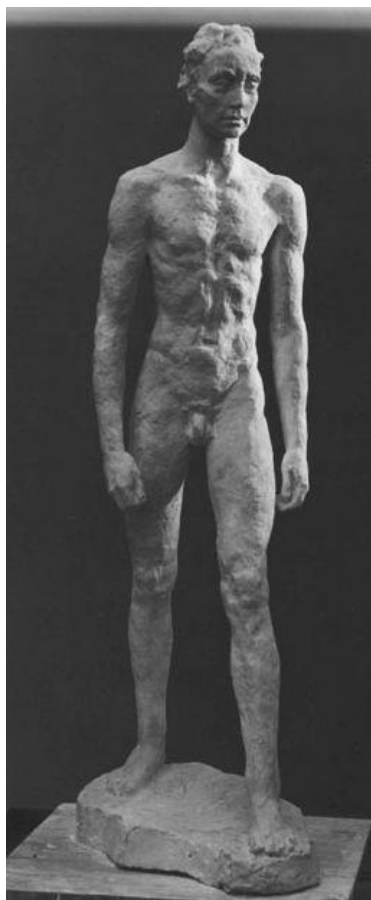

## Werkverzeichnis Georg Kolbe

WVZ-Nr.	W 28.017
Titel	Großer Schreitender
Weitere Titel	Schreitender Gabriel
Künstler*in	Georg Kolbe
Datierung	1928 (Entwurf)
Material/Technik	Gips
Maße	210 cm (Höhe)
Bezeichnung	Signatur: unbekannt
Auflage	nicht gegossen