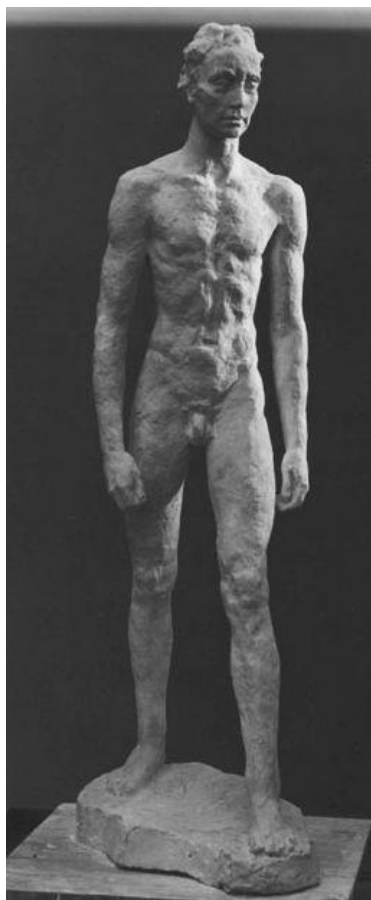

Werkverzeichnis Georg Kolbe

WVZ-Nr. W 28.017

Titel Großer Schreitender

Weitere Titel Schreitender
Gabriel

Künstler*in Georg Kolbe

Datierung 1928 (Entwurf)

Material/Technik Gips

Maße 210 cm (Höhe)