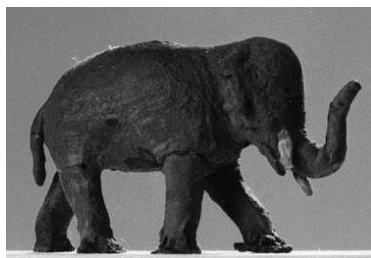

Werkverzeichnis Georg Kolbe

WVZ-Nr. W 87.001_01

Titel Großer Elefant

Künstler*in Georg Kolbe

Datierung 1887 (Entwurf)

Material/Technik Bienenwachs, bemalt

Maße 4,2 cm (Höhe)

Auflage Unikat