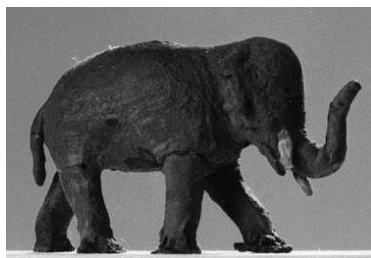

Werkverzeichnis Georg Kolbe

WVZ-Nr. W 87.001_01

Titel Großer Elefant

Datierung 1887 (Entwurf)

Material/Technik Bienenwachs, bemalt

Maße 4,2 cm (Höhe)

Auflage Unikat

Standort / Besitz Wachs – Stadt- und Museumshaus Waldheim