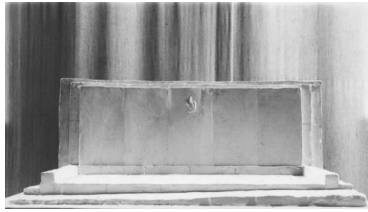

## Werkverzeichnis Georg Kolbe

WVZ-Nr.	W 29.016
Titel	Grabmal Alfred Jarislowsky, Entwurf
Künstler*in	Georg Kolbe Alfred Jarislowsky
Datierung	1929 (Entwurf)
Material/Technik	Gips
Maße	unbekannt
Bezeichnung	Signatur: unbekannt
Auflage	nicht gegossen