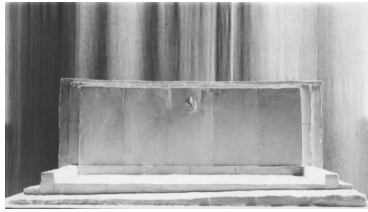

## Werkverzeichnis Georg Kolbe

WVZ-Nr.	W 29.016
Titel	Grabmal Alfred Jarislowsky, Entwurf
Künstler*in	Georg Kolbe
Dargestellte Person	Alfred Jarislowsky [als Geehrter]
Datierung	1929 (Entwurf)
Material/Technik	Gips
Maße	unbekannt
Bezeichnung	Signatur: unbekannt
Auflage	nicht gegossen