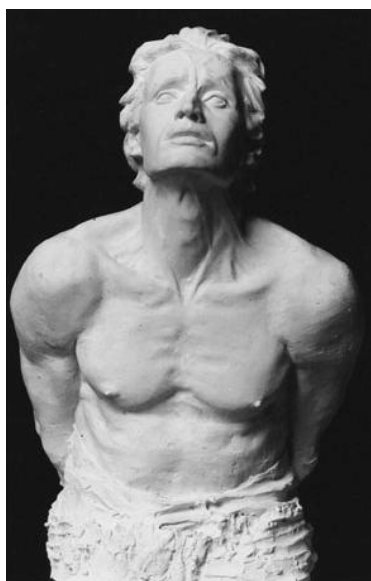

## Werkverzeichnis Georg Kolbe

---

WVZ-Nr. W 01.005

---

Titel Gefesselter

---

Weitere Titel Prometheus

---

Künstler\*in Georg Kolbe

---

Datierung 1901 (Entwurf)

---

Material/Technik Gips

---

Maße unterlebensgroß

---