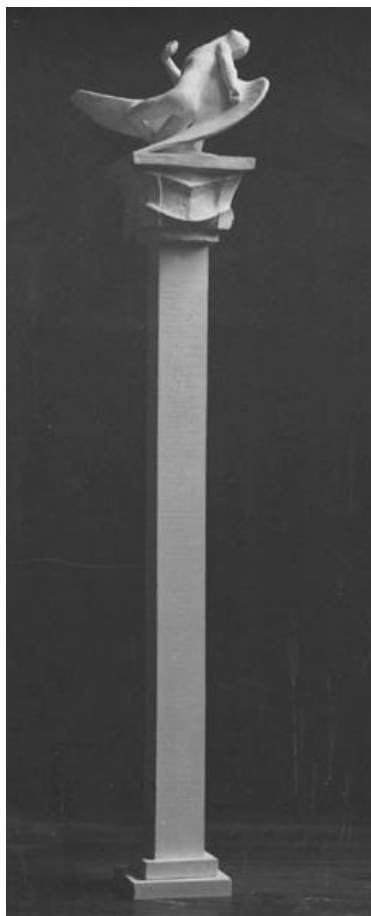

## Werkverzeichnis Georg Kolbe

WVZ-Nr. W 17.001

Titel Fliegergedenksäule

Datierung 1917 (Entwurf)

Material/Technik Gips

Maße unbekannt

Bezeichnung Signatur: unbekannt

Auflage nicht gegossen

Standort / Besitz Gips – vernichtet

Literatur Mayer 1926 – Anton Mayer: Georg Kolbe, in: Die Horen. Vierteljahreshefte des Künstlerdanks, 2. Jg., H. 4 (1926), S. 379–394, S. 394  
 Berlin 1983/I – Ursel Berger: 10 x Kolbe. Didaktische Ausstellung zu ausgewählten Plastiken von Georg Kolbe (1877–1947) (Ausst.-Mappe Georg Kolbe Museum), Berlin 1983, S. 12, 16, Lot III 3  
 Berger 1991 – Ursel Berger: Ikarus als Soldat des Ersten Weltkrieges. Georg Kolbes Bronzeplastik „Stürzender Flieger“, in: Museumsjournal, 5. Jg., Nr. 4 (Oktober 1991), S. 44–45, S. 45