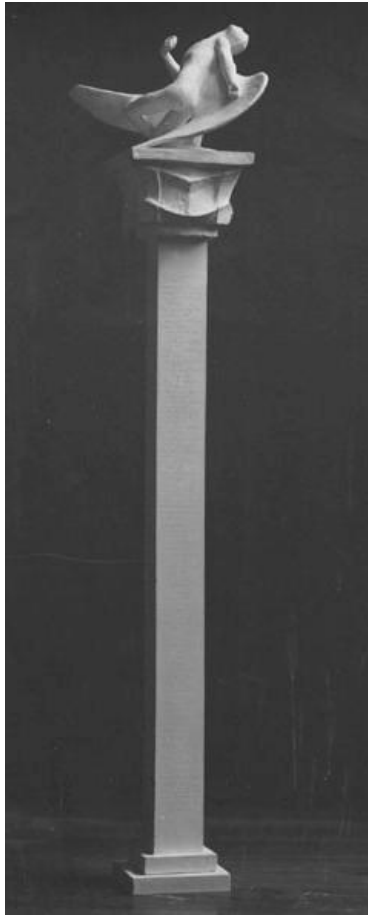

Werkverzeichnis Georg Kolbe

WVZ-Nr.	W 17.001
Titel	Fliegergedenksäule
Künstler*in	Georg Kolbe
Datierung	1917 (Entwurf)
Material/Technik	Gips
Maße	unbekannt
Bezeichnung	Signatur: unbekannt
Auflage	nicht gegossen

Standort / Besitz Gips – vernichtet

Literatur Mayer 1926 – Anton Mayer: Georg Kolbe, in: Die Horen. Vierteljahresshefte des Künstlerdanks, 2. Jg., H. 4 (1926), S. 379–394, S. 394
 Berlin 1983/I – Ursel Berger: 10 x Kolbe. Didaktische Ausstellung zu ausgewählten Plastiken von Georg Kolbe (1877–1947) (Ausst.-Mappe Georg Kolbe Museum), Berlin 1983, S. 12, 16, Lot III 3
 Berger 1991 – Ursel Berger: Ikarus als Soldat des Ersten Weltkrieges. Georg Kolbes Bronzeplastik „Stürzender Flieger“, in: Museumsjournal, 5. Jg., Nr. 4 (Oktober 1991), S. 44–45, S. 45