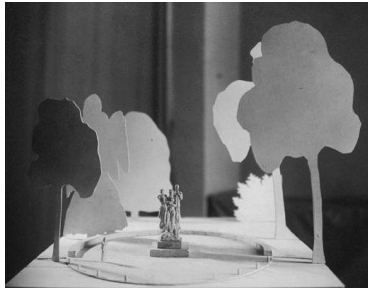

## Werkverzeichnis Georg Kolbe

WVZ-Nr.	W 38.008
Titel	Beethoven-Denkmal
Künstler*in	Georg Kolbe Ludwig van Beethoven
Datierung	1938 (Entwurf)
Material/Technik	Gips Karton
Maße	unbekannt
Bezeichnung	Signatur: unbekannt
Auflage	nicht gegossen