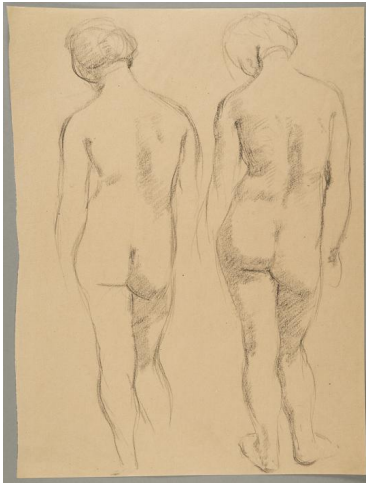

Zwei Stehende, Rückansicht

Sammlungsbereich	Zeichnung
Künstler*in	Georg Kolbe
Datierung	1909 (Entwurf)
Material/Technik	Kreide auf Papier
Maße	42,8 x 32 cm (Blattmaß)
Inventarnummer	Z65
Erwerbung	Nachlass Georg Kolbe
Fotograf*in	Markus Hilbich, Berlin
Rechte	Public Domain Mark 1.0