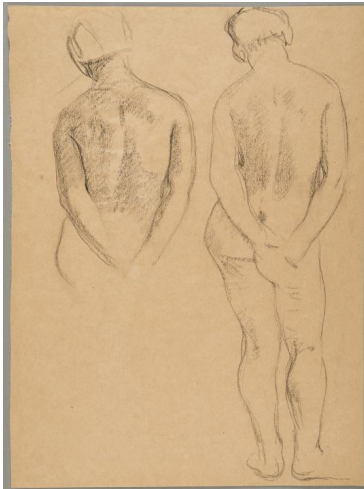

Zwei Stehende, Rückansicht

Sammlungsbereich	Zeichnung
Künstler*in	Georg Kolbe
Datierung	1909 (Entwurf)
Material/Technik	Kreide auf Papier
Maße	42,8 x 31,7 cm (Blattmaß)
Inventarnummer	Z64
Erwerbung	Nachlass Georg Kolbe
Fotograf*in	Markus Hilbich, Berlin
Rechte	Public Domain Mark 1.0