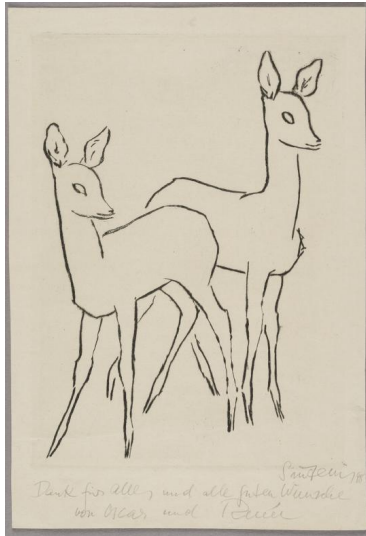

Zwei stehende Rehe

Sammlungsbereich	Grafik
Künstler*in	Renée Sintenis
Datierung	1948 (Entwurf)
Material/Technik	Radierung
Maße	22,3 x 15,2 cm (Blattmaß)
Inventarnummer	G377
Erwerbung	Nachlass Richard Scheibe, erworben mit Mitteln der Deutschen Klassenlotterie, 1983
Fotograf*in	Markus Hilbich, Berlin
Rechte	© VG Bild-Kunst, Bonn 2022