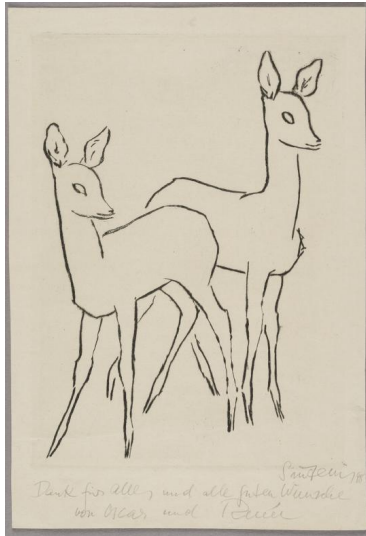

## Zwei stehende Rehe

Sammlungsbereich	Grafik
Künstler*in	Renée Sintenis
Datierung	1948 (Entwurf)
Material/Technik	Radierung
Maße	22,3 x 15,2 cm (Blattmaß)
Inventarnummer	G377
Erwerbung	Nachlass Richard Scheibe, erworben mit Mitteln der Deutschen Klassenlotterie, 1983
Fotograf*in	Markus Hilbich, Berlin
Rechte	© VG Bild-Kunst, Bonn 2022