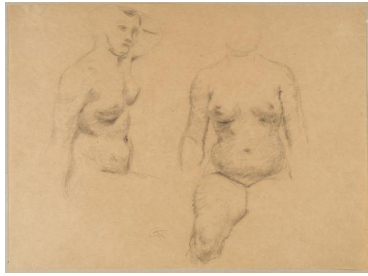

Zwei sitzende Frauen

Sammlungsbereich	Zeichnung
Künstler*in	Georg Kolbe
Datierung	1909 (Entwurf)
Material/Technik	Kreide auf Papier, montiert auf Karton
Maße	31,7 x 42,8 cm (Blattmaß)
Inventarnummer	Z66
Erwerbung	Nachlass Georg Kolbe
Fotograf*in	Markus Hilbich, Berlin
Rechte	Public Domain Mark 1.0