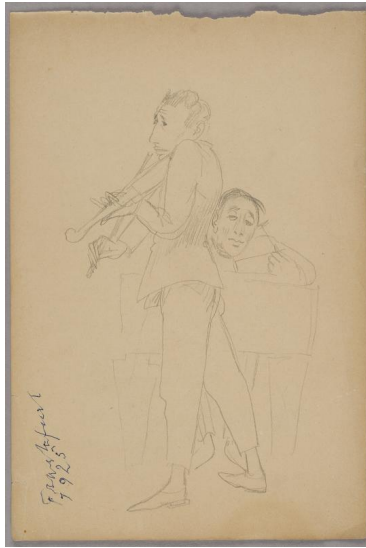

## Zwei Musiker

Weitere Titel	Blatt aus einem Skizzenblock
Sammlungsbereich	Zeichnung
Künstler*in	Richard Scheibe
Datierung	1925 (Entwurf)
Material/Technik	Bleistift auf Papier
Maße	27,9 x 18,9 cm (Blattmaß)
Inventarnummer	Z1694
Erwerbung	Nachlass Richard Scheibe, erworben mit Mitteln der Deutschen Klassenlotterie, 1983
Fotograf*in	Markus Hilbich, Berlin
Rechte	Rechte vorbehalten - Freier Zugang