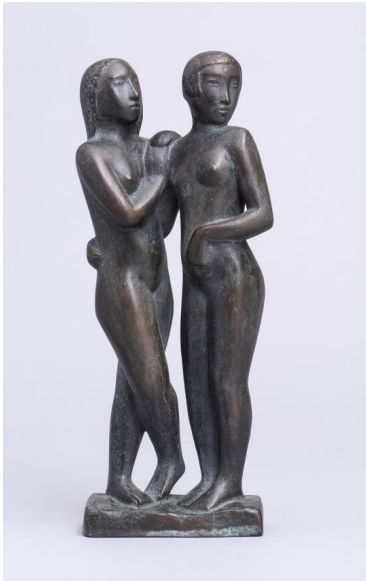

Zwei kleine Mädchen

Sammlungsbereich	Plastik
Künstler*in	Emy Roeder
Datierung	1933 (Entwurf)
Maße	31 cm (Höhe)
Inventarnummer	P341
Erwerbung	Schenkung aus Privatbesitz, 2000
Fotograf*in	Markus Hilbich, Berlin
Rechte	© Museum im Kulturspeicher Würzburg mit Nachlass Emy Roeder