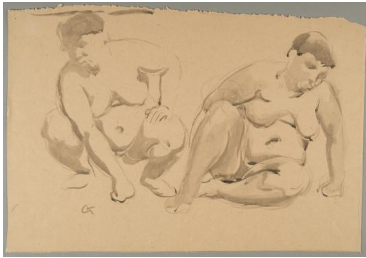

Zwei Frauen

Sammlungsbereich	Zeichnung
Künstler*in	Georg Kolbe
Datierung	1904 - 1908 (Entwurf)
Material/Technik	Pinsel, Tusche auf Karton
Maße	33,5 x 48,3 cm (Blattmaß)
Bezeichnung	Signatur: GK (recto)
Inventarnummer	Z40
Erwerbung	Nachlass Georg Kolbe
Fotograf*in	Markus Hilbich, Berlin
Rechte	Public Domain Mark 1.0