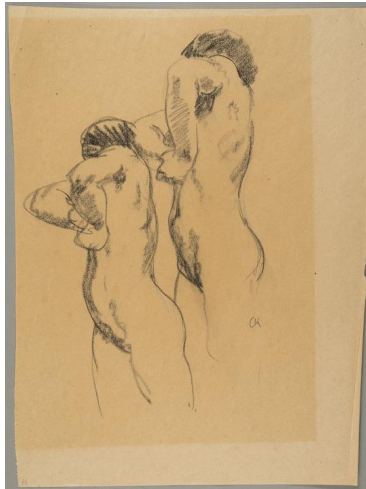

Zwei Bewegungsstudien

Sammlungsbereich	Zeichnung
Künstler*in	Georg Kolbe
Datierung	1909 (Entwurf)
Material/Technik	Kreide auf Papier
Maße	42,8 x 31,8 cm (Blattmaß)
Inventarnummer	Z61
Erwerbung	Nachlass Georg Kolbe
Fotograf*in	Markus Hilbich, Berlin
Rechte	Public Domain Mark 1.0