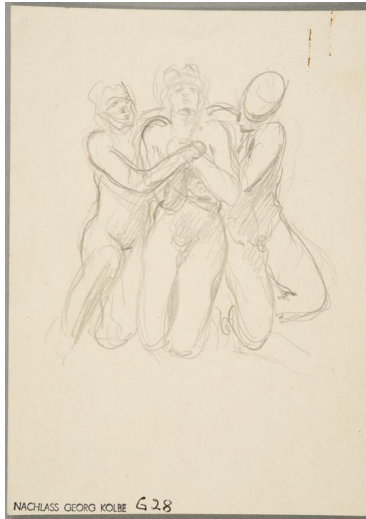

Zusammensinkende

Sammlungsbereich	Zeichnung
Künstler*in	Georg Kolbe
Datierung	um 1932 (Entwurf)
Material/Technik	Bleistift auf Papier
Maße	14,8 x 10,3 cm (Blattmaß)
Inventarnummer	Z1083
Erwerbung	Nachlass Georg Kolbe
Fotograf*in	Markus Hilbich, Berlin
Rechte	Public Domain Mark 1.0