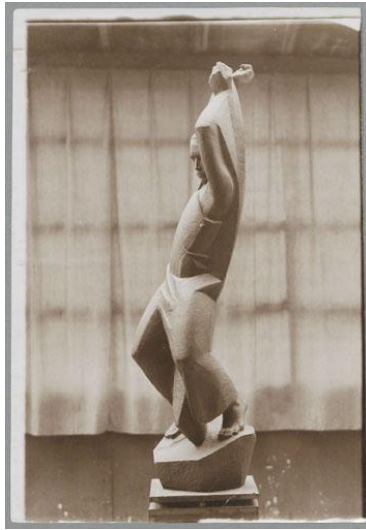

## Zorn, 1923, Eichenholz

Weitere Titel	Flamme
Sammlungsbereich	Fotografie
Künstler*in	Georg Kolbe
Datierung	1923 (Entwurf)
Material/Technik	Vintage, Silbergelatineabzug
Maße	17,5 x 12 cm (Fotomaß)
Inventarnummer	GK Fo-0214_002
Erwerbung	Nachlass Georg Kolbe
Werkverzeichnis-Nr.	W 23.002
Fotograf*in	Ludwig Schnorr von Carolsfeld
Rechte	Public Domain Mark 1.0

Text

Georg Kolbe, Zorn, 1923, Eichenholz, 166 cm