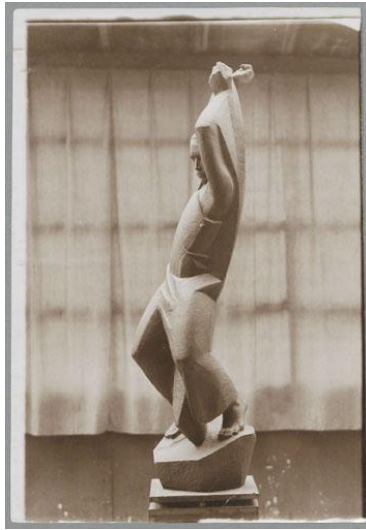

Zorn, 1923, Eichenholz

Weitere Titel	Flamme
Sammlungsbereich	Fotografie
Künstler*in	Georg Kolbe
Datierung	1923 (Entwurf)
Material/Technik	Vintage, Silbergelatineabzug
Maße	17,5 x 12 cm (Fotomaß)
Inventarnummer	GK Fo-0214_002
Erwerbung	Nachlass Georg Kolbe
Werkverzeichnis-Nr.	W 23.002
Fotograf*in	Ludwig Schnorr von Carolsfeld
Rechte	Public Domain Mark 1.0

Text

Georg Kolbe, Zorn, 1923, Eichenholz, 166 cm