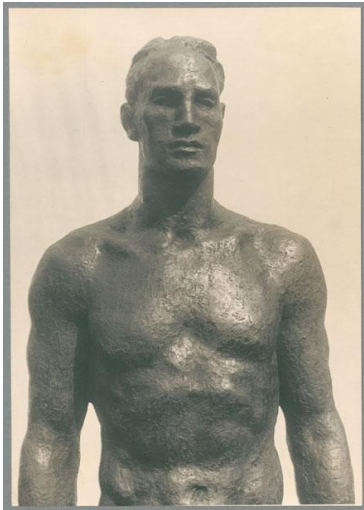

Zehnkampfmann, Detail, 1933/36, Bronze

Sammlungsbereich	Fotografie
Künstler*in	Georg Kolbe
Datierung	1933/36 (Entwurf)
Material/Technik	Vintage, Silbergelatineabzug
Maße	21,2 x 15 cm (Fotomaß)
Inventarnummer	GKFo-0430_005
Erwerbung	Nachlass Georg Kolbe
Werkverzeichnis-Nr.	W 33.013
Fotograf*in	Margrit Schwartzkopff
Rechte	Rechte vorbehalten - Freier Zugang

Text

Georg Kolbe, Zehnkampfmann, Detail, 1933/36, Bronze, 250 cm