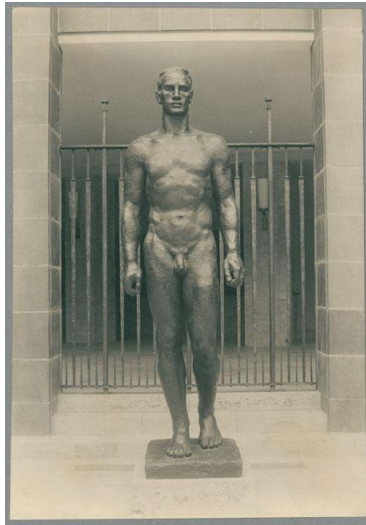

## Zehnkampfmann, 1933/36, Bronze

Sammlungsbereich	Fotografie
Künstler*in	Georg Kolbe
Datierung	1933/36 (Entwurf)
Material/Technik	Vintage, Silbergelatineabzug
Maße	22,4 x 15,7 cm (Fotomaß)
Inventarnummer	GKFo-0430_007
Erwerbung	Nachlass Georg Kolbe
Werkverzeichnis-Nr.	W 33.013
Fotograf*in	Margrit Schwartzkopff
Rechte	Rechte vorbehalten - Freier Zugang

Text

Georg Kolbe, Zehnkampfmann, 1933/36, Bronze, 250 cm, Olympiagelände Berlin