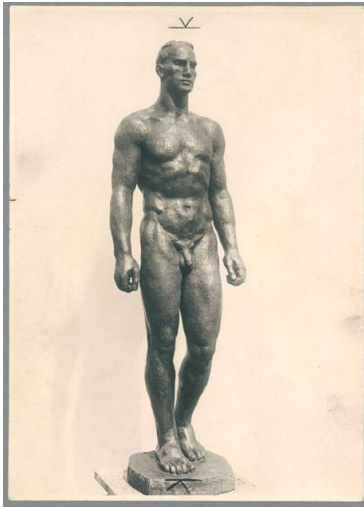

Zehnkampfmann, 1933/36, Bronze

Sammlungsbereich	Fotografie
Künstler*in	Georg Kolbe
Datierung	1933/36 (Entwurf)
Material/Technik	Vintage, Silbergelatineabzug
Maße	21,9 x 15,7 cm (Fotomaß)
Inventarnummer	GKFo-0430_004
Erwerbung	Nachlass Georg Kolbe
Fotograf*in	Margrit Schwartzkopff
Rechte	Rechte vorbehalten - Freier Zugang

Text

Georg Kolbe, Zehnkampfmann, 1933/36, Bronze, 250 cm