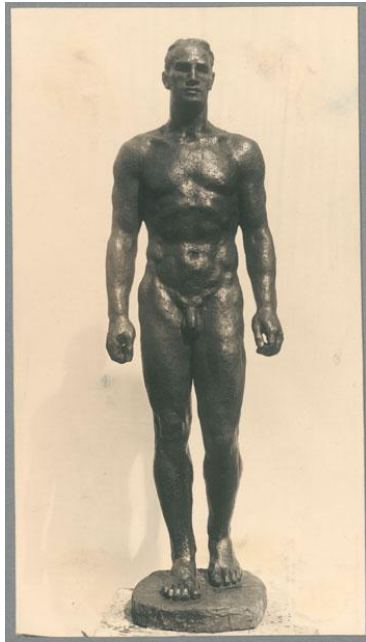

Zehnkampfmann, 1933/36, Bronze

Sammlungsbereich	Fotografie
Künstler*in	Georg Kolbe
Datierung	1933/36 (Entwurf)
Material/Technik	Vintage, Silbergelatineabzug
Maße	21,4 x 11,8 cm (Fotomaß)
Inventarnummer	GK Fo-0430_002
Erwerbung	Nachlass Georg Kolbe
Werkverzeichnis-Nr.	W 33.013
Fotograf*in	Margrit Schwartzkopff
Rechte	Rechte vorbehalten - Freier Zugang

Text

Georg Kolbe, Zehnkampfmann, 1933/36, Bronze, 250 cm