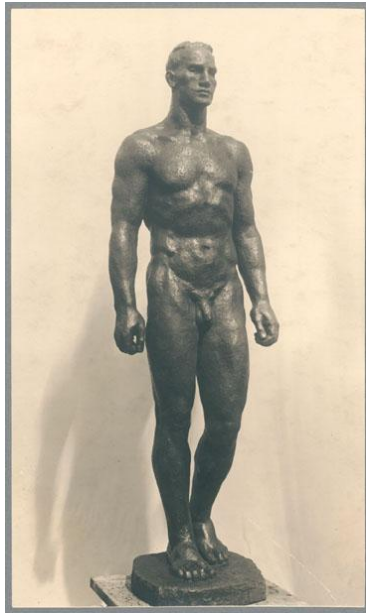

Zehnkampfmann, 1933/36, Bronze

Sammlungsbereich	Fotografie
Künstler*in	Georg Kolbe
Datierung	1933/36 (Entwurf)
Material/Technik	Vintage, Silbergelatineabzug
Maße	21,3 x 12,6 cm (Fotomaß)
Inventarnummer	GKFo-0430_001
Erwerbung	Nachlass Georg Kolbe
Werkverzeichnis-Nr.	W 33.013
Fotograf*in	Margrit Schwartzkopff
Rechte	Rechte vorbehalten - Freier Zugang

Text

Georg Kolbe, Zehnkampfmann, 1933/36, Bronze, 250 cm, Olympiagelände Berlin