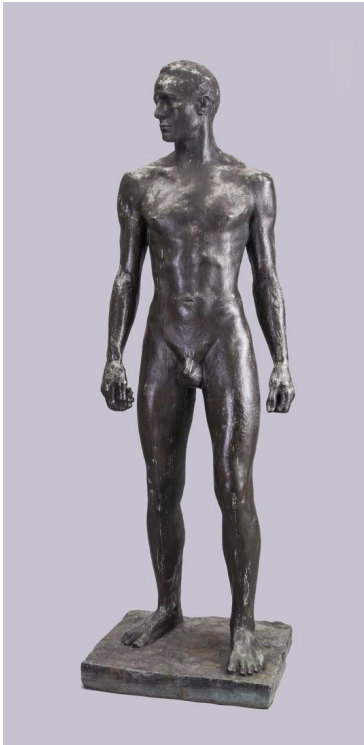

Zehnkämpfer

Weitere Titel	Großer Stehender
Sammlungsbereich	Plastik
Künstler*in	Richard Scheibe
Datierung	1959 (Entwurf)
Material/Technik	Bronze
Maße	ca. 210 cm (Höhe)
Inventarnummer	P220
Erwerbung	Nachlass Richard Scheibe, erworben mit Mitteln der Deutschen Klassenlotterie, 1983
Fotograf*in	Markus Hilbich, Berlin
Rechte	Rechte vorbehalten - Freier Zugang