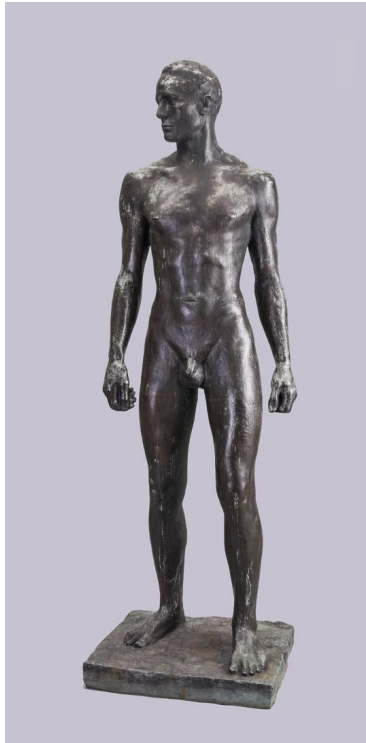

## Zehnkämpfer

Weitere Titel	Großer Stehender
Sammlungsbereich	Plastik
Künstler*in	Richard Scheibe
Datierung	1959 (Entwurf)
Material/Technik	Bronze
Maße	ca. 210 cm (Höhe)
Inventarnummer	P220
Erwerbung	Nachlass Richard Scheibe, erworben mit Mitteln der Deutschen Klassenlotterie, 1983
Fotograf*in	Markus Hilbich, Berlin
Rechte	Rechte vorbehalten - Freier Zugang