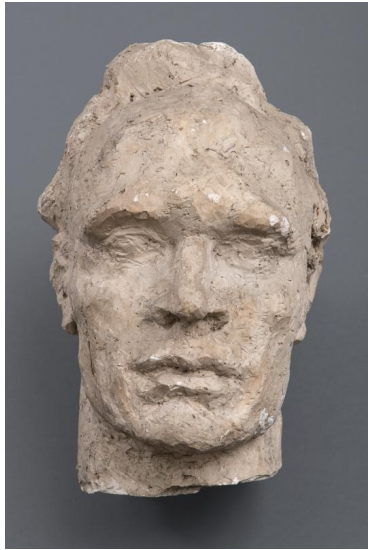

Zarathustras Erhebung IV

Sammlungsbereich	Gipse
Künstler*in	Georg Kolbe
Datierung	1943/47 (Entwurf)
Material/Technik	Gips
Maße	ca. 260 cm (Höhe)
Inventarnummer	Gi261
Erwerbung	Nachlass Georg Kolbe
Werkverzeichnis-Nr.	W 43.002
Fotograf*in	Markus Hilbich, Berlin
Rechte	Public Domain Mark 1.0