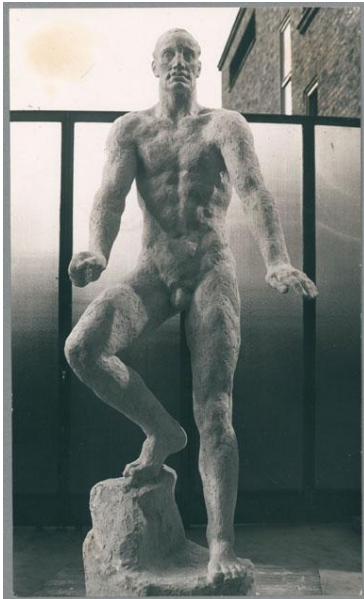

Zarathustras Erhebung I, 1932/33, Gips

Weitere Titel	Entwurf für ein Nietzsche-Denkmal
Sammlungsbereich	Fotografie
Künstler*in	Georg Kolbe
Datierung	1932/33 (Entwurf)
Material/Technik	Vintage, Silbergelatineabzug
Maße	22 x 13,1 cm (Fotomaß)
Inventarnummer	GK Fo-0425_001
Erwerbung	Nachlass Georg Kolbe
Werkverzeichnis-Nr.	W 32.018
Fotograf*in	Unbekannte*r Künstler*in
Rechte	Rechte vorbehalten - Freier Zugang

Text

Georg Kolbe, Zarathustras Erhebung I, 1932/33, Gips, überlebensgroß