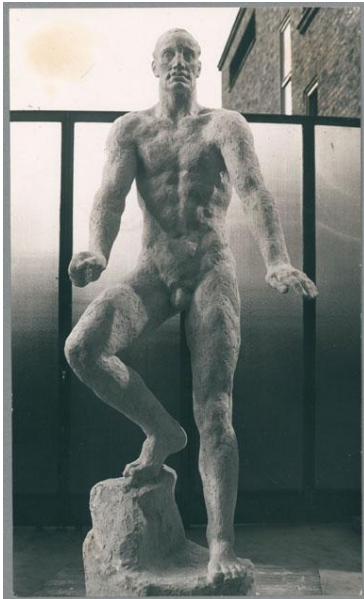

## Zarathustras Erhebung I, 1932/33, Gips

Weitere Titel	Entwurf für ein Nietzsche-Denkmal
Sammlungsbereich	Fotografie
Künstler*in	Georg Kolbe
Datierung	1932/33 (Entwurf)
Material/Technik	Vintage, Silbergelatineabzug
Maße	22 x 13,1 cm (Fotomaß)
Inventarnummer	GKFo-0425_001
Erwerbung	Nachlass Georg Kolbe
Werkverzeichnis-Nr.	W 32.018
Fotograf*in	Unbekannte*r Künstler*in
Rechte	Rechte vorbehalten - Freier Zugang

Text

Georg Kolbe, Zarathustras Erhebung I, 1932/33, Gips, überlebensgroß