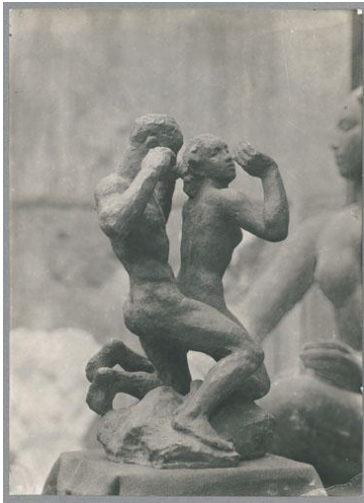

Wolkenfahrt, 1924/25, Bronze

Sammlungsbereich	Fotografie
Künstler*in	Georg Kolbe
Datierung	1924/25 (Entwurf)
Material/Technik	Vintage, Silbergelatineabzug
Maße	17,4 x 12,5 cm (Fotomaß)
Inventarnummer	GKFo-0260_004
Erwerbung	Nachlass Georg Kolbe
Werkverzeichnis-Nr.	W 24.020
Fotograf*in	Unbekannte*r Künstler*in
Rechte	Rechte vorbehalten - Freier Zugang

Text

Georg Kolbe, Wolkenfahrt, 1924/25, Bronze, 59 cm