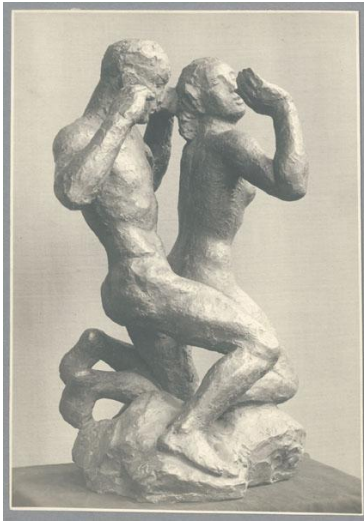

Wolkenfahrt, 1924/25, Bronze

Sammlungsbereich	Fotografie
Künstler*in	Georg Kolbe
Datierung	1924/25 (Entwurf)
Material/Technik	Vintage, Silbergelatineabzug
Maße	20,5 x 14,5 cm (Fotomaß)
Inventarnummer	GKFo-0260_003
Erwerbung	Erworben aus Privatbesitz mit Mitteln des Freundeskreises des Georg Kolbe Museums
Werkverzeichnis-Nr.	W 24.020
Fotograf*in	Unbekannte*r Künstler*in
Rechte	Rechte vorbehalten - Freier Zugang

Text

Georg Kolbe, Wolkenfahrt, 1924/25, Bronze, 59 cm