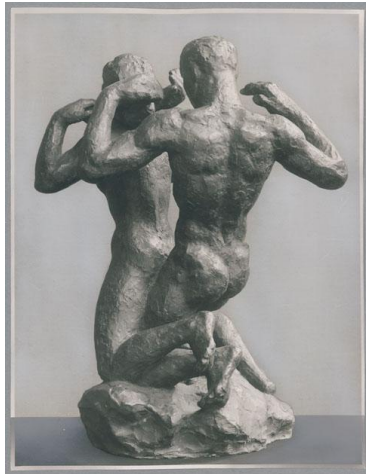

Wolkenfahrt, 1924/25, Bronze

Sammlungsbereich	Fotografie
Künstler*in	Georg Kolbe
Datierung	1924/25 (Entwurf)
Material/Technik	Vintage, Silbergelatineabzug, Hintergrund retuschiert
Maße	21,5 x 16,5 cm (Fotomaß)
Inventarnummer	GKFo-0260_002
Erwerbung	Nachlass Georg Kolbe
Werkverzeichnis-Nr.	W 24.020
Fotograf*in	Unbekannte*r Künstler*in
Rechte	Rechte vorbehalten - Freier Zugang

Text

Georg Kolbe, Wolkenfahrt, 1924/25, Bronze, 59 cm