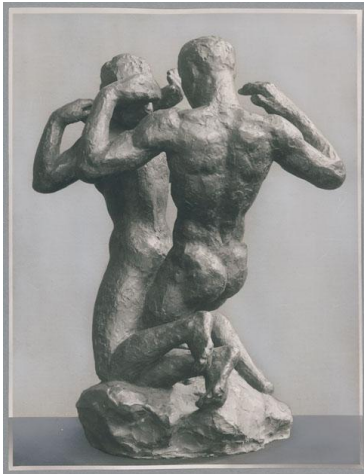

Wolkenfahrt, 1924/25, Bronze

Sammlungsbereich	Fotografie
Künstler*in	Georg Kolbe
Datierung	1924/25 (Entwurf)
Material/Technik	Vintage, Silbergelatineabzug, Hintergrund retuschiert
Maße	21,5 x 16,5 cm (Fotomaß)
Inventarnummer	GK Fo-0260_002
Erwerbung	Nachlass Georg Kolbe
Werkverzeichnis-Nr.	W 24.020
Fotograf*in	Unbekannte*r Künstler*in
Rechte	Rechte vorbehalten - Freier Zugang

Text

Georg Kolbe, Wolkenfahrt, 1924/25, Bronze, 59 cm