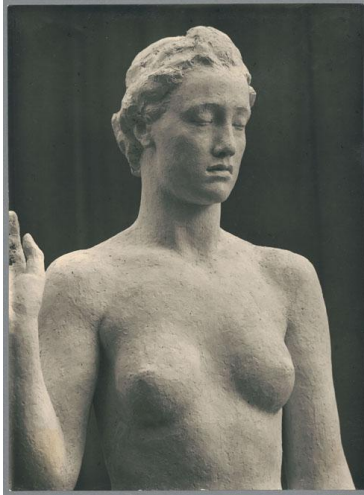

## Wiedergeburt, 1942, Gips, Detail

Sammlungsbereich	Fotografie
Künstler*in	Georg Kolbe
Datierung	1942 (Entwurf)
Material/Technik	Vintage, Silbergelatineabzug
Maße	23 x 16,8 cm (Fotomaß)
Inventarnummer	GKFo-0523_006
Erwerbung	Nachlass Georg Kolbe
Werkverzeichnis-Nr.	W 42.007
Fotograf*in	Margrit Schwartzkopff
Rechte	Rechte vorbehalten - Freier Zugang

Text

Georg Kolbe, Wiedergeburt, 1942, Gips, Detail, 240 cm