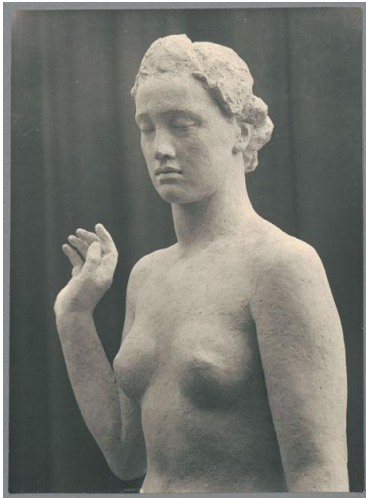

Wiedergeburt, 1942, Gips, Detail

Sammlungsbereich	Fotografie
Künstler*in	Georg Kolbe
Datierung	1942 (Entwurf)
Material/Technik	Vintage, Silbergelatineabzug
Maße	21,5 x 15,5 cm (Fotomaß)
Inventarnummer	GKFo-0523_007
Erwerbung	Nachlass Georg Kolbe
Werkverzeichnis-Nr.	W 42.007
Fotograf*in	Margrit Schwartzkopff
Rechte	Rechte vorbehalten - Freier Zugang

Text

Georg Kolbe, Wiedergeburt, 1942, Gips, Detail, 240 cm