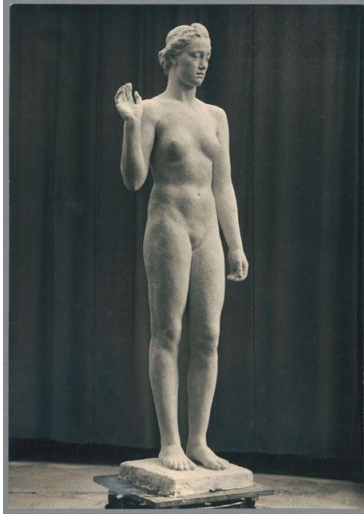

## Wiedergeburt, 1942, Gips

Sammlungsbereich	Fotografie
Künstler*in	Georg Kolbe
Datierung	1942 (Entwurf)
Material/Technik	Vintage, Silbergelatineabzug
Maße	22,3 x 15,5 cm (Fotomaß)
Inventarnummer	GKFo-0523_003
Erwerbung	Nachlass Georg Kolbe
Werkverzeichnis-Nr.	W 42.007
Fotograf*in	Margrit Schwartzkopff
Rechte	Rechte vorbehalten - Freier Zugang

Text

Georg Kolbe, Wiedergeburt, 1942, Gips, 240 cm