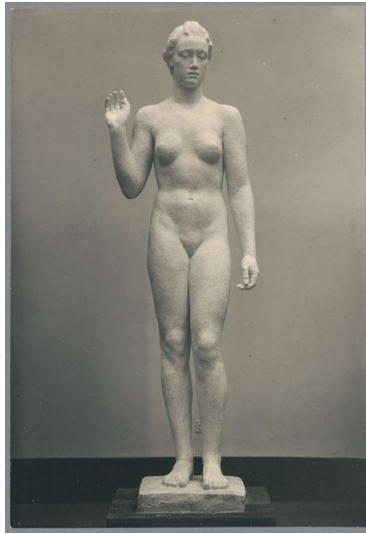

## Wiedergeburt, 1942, Gips

Sammlungsbereich	Fotografie
Künstler*in	Georg Kolbe
Datierung	1942 (Entwurf)
Material/Technik	Vintage, Silbergelatineabzug
Maße	22,9 x 15,5 cm (Fotomaß)
Inventarnummer	GKFo-0523_001
Erwerbung	Nachlass Georg Kolbe
Werkverzeichnis-Nr.	W 42.007
Fotograf*in	Margrit Schwartzkopff
Rechte	Rechte vorbehalten - Freier Zugang

Text

Georg Kolbe, Wiedergeburt, 1942, Gips, 240 cm