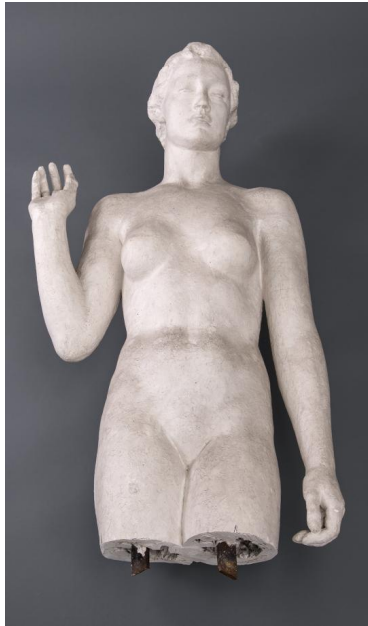

Wiedergeburt

Sammlungsbereich	Gipse
Künstler*in	Georg Kolbe
Datierung	1942 (Entwurf)
Material/Technik	Gips
Maße	ca. 240 cm (Gesamthöhe)
Inventarnummer	Gi259
Erwerbung	Nachlass Georg Kolbe
Werkverzeichnis-Nr.	W 42.007
Fotograf*in	Markus Hilbich, Berlin
Rechte	Public Domain Mark 1.0