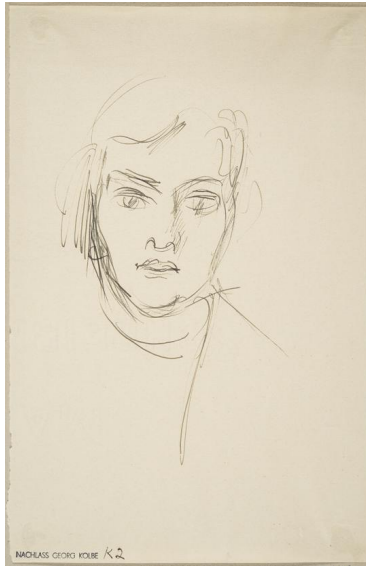

## Weibliches Porträt

Samlungsbereich	Zeichnung
Künstler*in	Georg Kolbe
Datierung	1925 - 1930 (Entwurf)
Material/Technik	Feder, Tusche auf Papier, montiert auf Karton
Maße	22 x 14,3 cm (Blattmaß)
Inventarnummer	Z611
Erwerbung	Nachlass Georg Kolbe
Fotograf*in	Markus Hilbich, Berlin
Rechte	Public Domain Mark 1.0