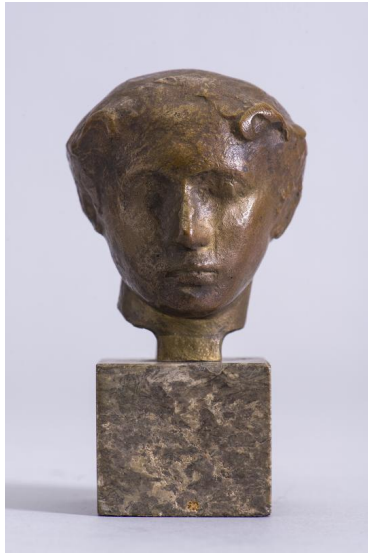

Weibliches Köpfchen

| | |
|------------------|--|
| Weitere Titel | Kleiner Frauenkopf |
| Sammlungsbereich | Plastik |
| Künstler*in | Richard Scheibe |
| Datierung | Unbekannt (Entwurf) |
| Material/Technik | Bronze |
| Maße | 8 cm (Höhe) |
| Inventarnummer | P228 |
| Erwerbung | Nachlass Richard Scheibe, erworben mit Mitteln der Deutschen Klassenlotterie, 1983 |
| Fotograf*in | Markus Hilbich, Berlin |
| Rechte | Rechte vorbehalten - Freier Zugang |