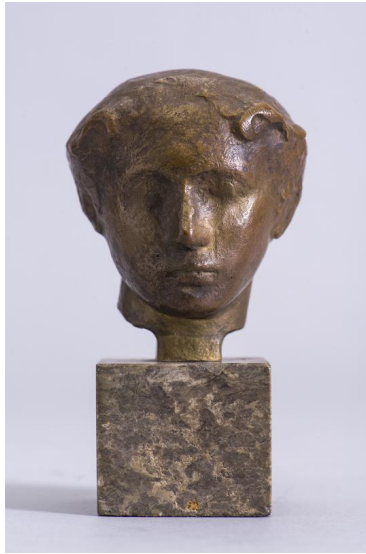

Weibliches Köpfchen

Weitere Titel	Kleiner Frauenkopf
Sammlungsbereich	Plastik
Künstler*in	Richard Scheibe
Datierung	Unbekannt (Entwurf)
Material/Technik	Bronze
Maße	8 cm (Höhe)
Inventarnummer	P228
Erwerbung	Nachlass Richard Scheibe, erworben mit Mitteln der Deutschen Klassenlotterie, 1983
Fotograf*in	Markus Hilbich, Berlin
Rechte	Rechte vorbehalten - Freier Zugang