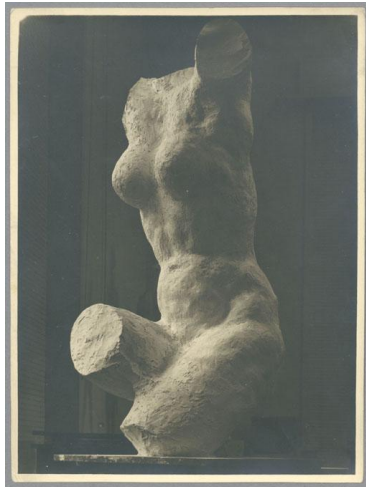

Weiblicher Torso, 1929, Gips

| | |
|---------------------|------------------------------------|
| Weitere Titel | Großer Torso |
| Sammlungsbereich | Fotografie |
| Künstler*in | Georg Kolbe |
| Datierung | 1929 (Entwurf) |
| Material/Technik | Vintage, Silbergelatineabzug |
| Maße | 23,3 x 17,4 cm (Fotomaß) |
| Inventarnummer | GK Fo-0293_003 |
| Erwerbung | Nachlass Georg Kolbe |
| Werkverzeichnis-Nr. | W 29.009 |
| Fotograf*in | Unbekannte*r Künstler*in |
| Rechte | Rechte vorbehalten - Freier Zugang |

Text

Georg Kolbe, Weiblicher Torso, 1929, Gips, ca. 155 cm