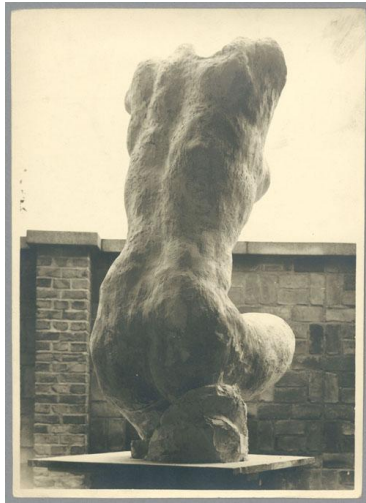

## Weiblicher Torso, 1929, Gips

|                     |                                    |
|---------------------|------------------------------------|
| Weitere Titel       | Großer Torso                       |
| Sammlungsbereich    | Fotografie                         |
| Künstler*in         | Georg Kolbe                        |
| Datierung           | 1929 (Entwurf)                     |
| Material/Technik    | Vintage, Silbergelatineabzug       |
| Maße                | 23,5 x 17 cm (Fotomaß)             |
| Inventarnummer      | GKFo-0293_004                      |
| Erwerbung           | Nachlass Georg Kolbe               |
| Werkverzeichnis-Nr. | W 29.009                           |
| Fotograf*in         | Unbekannte*r Künstler*in           |
| Rechte              | Rechte vorbehalten - Freier Zugang |

Text

Georg Kolbe, Weiblicher Torso, 1929, Gips, ca. 155 cm