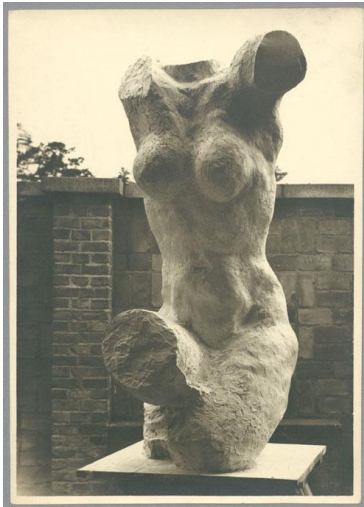

Weiblicher Torso, 1929, Gips

Weitere Titel	Großer Torso
Sammlungsbereich	Fotografie
Künstler*in	Georg Kolbe
Datierung	1929 (Entwurf)
Material/Technik	Vintage, Silbergelatineabzug
Maße	23,6 x 17 cm (Fotomaß)
Inventarnummer	GKFo-0293_009
Erwerbung	Nachlass Georg Kolbe
Werkverzeichnis-Nr.	W 29.009
Fotograf*in	Unbekannte*r Künstler*in
Rechte	Rechte vorbehalten - Freier Zugang

Text

Georg Kolbe, Weiblicher Torso, 1929, Gips, ca. 155 cm