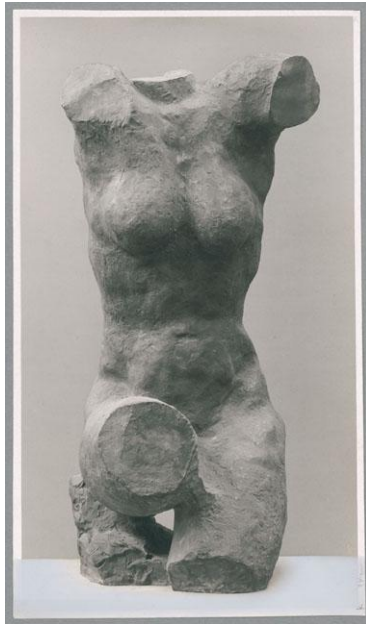

## Weiblicher Torso, 1929, Bronze

Weitere Titel	Großer Torso
Sammlungsbereich	Fotografie
Künstler*in	Georg Kolbe
Datierung	1930 (Entwurf)
Material/Technik	Vintage, Silbergelatineabzug, Hintergrund retuschiert
Maße	22,3 x 12,8 cm (Fotomaß)
Inventarnummer	GKFo-0293_006
Erwerbung	Nachlass Georg Kolbe
Werkverzeichnis-Nr.	W 29.009
Fotograf*in	Unbekannte*r Künstler*in
Rechte	Rechte vorbehalten - Freier Zugang

Text

Georg Kolbe, Weiblicher Torso, 1929, Bronze, 155 cm