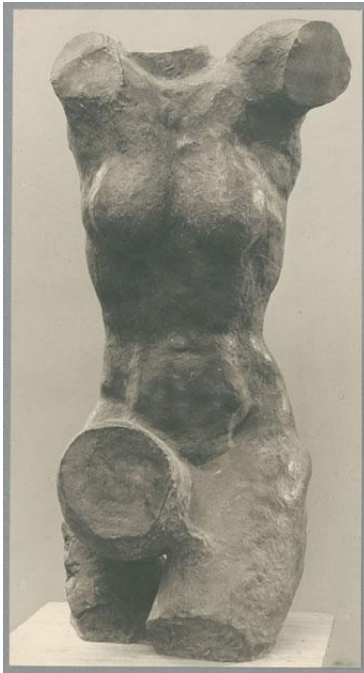

## Weiblicher Torso, 1929, Bronze

Weitere Titel	Großer Torso Torso der Großen Kriechenden I
Sammlungsbereich	Fotografie
Künstler*in	Georg Kolbe
Datierung	1930 (Entwurf)
Material/Technik	Vintage, Silbergelatineabzug
Maße	21,7 x 11,5 cm (Fotomaß)
Inventarnummer	GKFo-0293_001
Erwerbung	Nachlass Georg Kolbe
Werkverzeichnis-Nr.	W 29.009
Fotograf*in	Margrit Schwartzkopff
Rechte	Rechte vorbehalten - Freier Zugang

Text

Georg Kolbe, Weiblicher Torso, 1929, Bronze, 155 cm