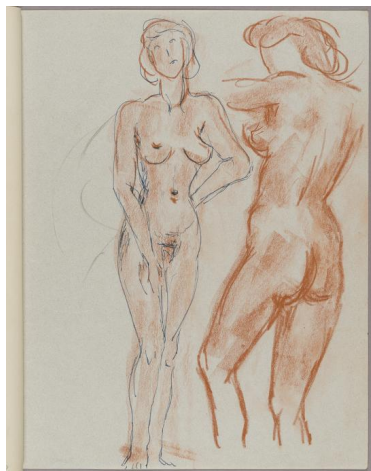

## Weibliche Aktstudien

Weitere Titel	Blatt aus einem Skizzenbuch (Z2722-Z2745)
Sammlungsbereich	Zeichnung
Künstler*in	Bertel Uhlenburg
Datierung	Unbekannt (Entwurf)
Material/Technik	Feder, Tusche und Röteln auf Papier
Maße	33,5 x 25,5 cm (Blattmaß)
Inventarnummer	Z2743
Erwerbung	Schenkung Cristof Weber, 2014
Fotograf*in	Markus Hilbich, Berlin
Rechte	Rechte vorbehalten - Freier Zugang

## Text

Bertel Uhlenburg war Schülerin und Modell von Georg Kolbe. Eine Tierplastik von ihr befindet sich im Besitz des Georg Kolbe Museums. Das Konvolut, welches 2014 dem Georg Kolbe Museum geschenkt wurde, umfasst auch 2 Skizzenbücher, 1 Aktzeichnung, 7 Werkfotografien und 2 Radierungen von Uhlenburg. Weiterhin 1 Zeitschrift [Der Neubau. Zeitschrift für Architektur und Kunst, Jahrgang 1, Heft 4] mit einem Artikel über die Künstlerin sowie 3 Postkarten an Otto Uhlenburg, 2 Postkarten an Bertha Berner und 11 kleine Blätter mit Bleistiftzeichnungen und Radierungen. 10 Briefe von Bertel Uhlenburg an Georg Kolbe [keine Gegenbriefe] wurden unter GK.414 verzeichnet.