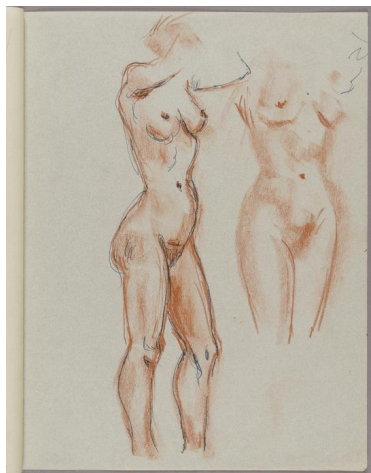

## Weibliche Aktstudien

Weitere Titel	Blatt aus einem Skizzenbuch (Z2722-Z2745)
Sammlungsbereich	Zeichnung
Künstler*in	Bertel Uhlenburg
Datierung	Unbekannt (Entwurf)
Material/Technik	Feder, Tusche und Rötels auf Papier
Maße	33,5 x 25,5 cm (Blattmaß)
Inventarnummer	Z2742
Erwerbung	Schenkung aus Privatbesitz, 2014
Fotograf*in	Markus Hilbich, Berlin
Rechte	Rechte vorbehalten - Freier Zugang

## Text

Bertel Uhlenburg war Schülerin und Modell von Georg Kolbe. Eine Tierplastik von ihr befindet sich im Besitz des Georg Kolbe Museums. Das Konvolut, welches 2014 dem Georg Kolbe Museum geschenkt wurde, umfasst auch 2 Skizzenbücher, 1 Aktzeichnung, 7 Werkfotografien und 2 Radierungen von Uhlenburg. Weiterhin 1 Zeitschrift [Der Neubau. Zeitschrift für Architektur und Kunst, Jahrgang 1, Heft 4] mit einem Artikel über die Künstlerin sowie 3 Postkarten an Otto Uhlenburg, 2 Postkarten an Bertha Berner und 11 kleine Blätter mit Bleistiftzeichnungen und Radierungen. 10 Briefe von Bertel Uhlenburg an Georg Kolbe [keine Gegenbriefe] wurden unter GK.414 verzeichnet.