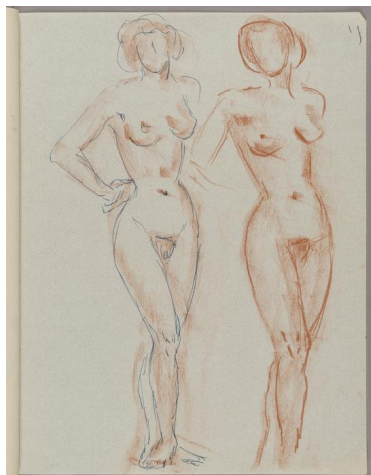

Weibliche Aktstudien

Weitere Titel	Blatt aus einem Skizzenbuch (Z2722-Z2745)
Sammlungsbereich	Zeichnung
Künstler*in	Bertel Uhlenburg
Datierung	Unbekannt (Entwurf)
Material/Technik	Feder, Tusche und Röteln auf Papier
Maße	33,5 x 25,5 cm (Blattmaß)
Inventarnummer	Z2740
Erwerbung	Schenkung Cristof Weber, 2014
Fotograf*in	Markus Hilbich, Berlin
Rechte	Rechte vorbehalten - Freier Zugang

Text

Bertel Uhlenburg war Schülerin und Modell von Georg Kolbe. Eine Tierplastik von ihr befindet sich im Besitz des Georg Kolbe Museums. Das Konvolut, welches 2014 dem Georg Kolbe Museum geschenkt wurde, umfasst auch 2 Skizzenbücher, 1 Aktzeichnung, 7 Werkfotografien und 2 Radierungen von Uhlenburg. Weiterhin 1 Zeitschrift [Der Neubau. Zeitschrift für Architektur und Kunst, Jahrgang 1, Heft 4] mit einem Artikel über die Künstlerin sowie 3 Postkarten an Otto Uhlenburg, 2 Postkarten an Bertha Berner und 11 kleine Blätter mit Bleistiftzeichnungen und Radierungen. 10 Briefe von Bertel Uhlenburg an Georg Kolbe [keine Gegenbriefe] wurden unter GK.414 verzeichnet.