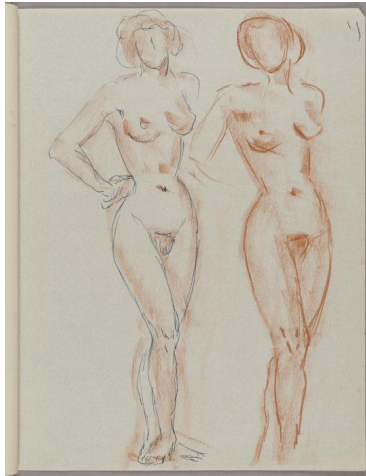

Weibliche Aktstudien

Weitere Titel	Blatt aus einem Skizzenbuch (Z2722-Z2745)
Sammlungsbereich	Zeichnung
Künstler*in	Bertel Uhlenburg
Datierung	Unbekannt (Entwurf)
Material/Technik	Feder, Tusche und Röteln auf Papier
Maße	33,5 x 25,5 cm (Blattmaß)
Inventarnummer	Z2740
Erwerbung	Schenkung Cristof Weber, 2014
Fotograf*in	Markus Hilbich, Berlin
Rechte	Rechte vorbehalten - Freier Zugang

Text

Bertel Uhlenburg war Schülerin und Modell von Georg Kolbe. Eine Tierplastik von ihr befindet sich im Besitz des Georg Kolbe Museums. Das Konvolut, welches 2014 dem Georg Kolbe Museum geschenkt wurde, umfasst auch 2 Skizzenbücher, 1 Aktzeichnung, 7 Werkfotografien und 2 Radierungen von Uhlenburg. Weiterhin 1 Zeitschrift [Der Neubau. Zeitschrift für Architektur und Kunst, Jahrgang 1, Heft 4] mit einem Artikel über die Künstlerin sowie 3 Postkarten an Otto Uhlenburg, 2 Postkarten an Bertha Berner und 11 kleine Blätter mit Bleistiftzeichnungen und Radierungen. 10 Briefe von Bertel Uhlenburg an Georg Kolbe [keine Gegenbriefe] wurden unter GK.414 verzeichnet.