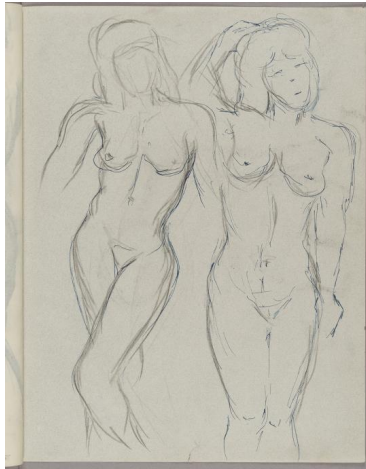

Weibliche Aktstudien

Weitere Titel	Blatt aus einem Skizzenbuch (Z2722-Z2745)
Sammlungsbereich	Zeichnung
Künstler*in	Bertel Uhlenburg
Datierung	Unbekannt (Entwurf)
Material/Technik	Feder, Tusche, Kohle auf Papier
Maße	33,5 x 25,5 cm (Blattmaß)
Inventarnummer	Z2736
Erwerbung	Schenkung Cristof Weber, 2014
Fotograf*in	Markus Hilbich, Berlin
Rechte	Rechte vorbehalten - Freier Zugang

Text

Bertel Uhlenburg war Schülerin und Modell von Georg Kolbe. Eine Tierplastik von ihr befindet sich im Besitz des Georg Kolbe Museums. Das Konvolut, welches 2014 dem Georg Kolbe Museum geschenkt wurde, umfasst auch 2 Skizzenbücher, 1 Aktzeichnung, 7 Werkfotografien und 2 Radierungen von Uhlenburg. Weiterhin 1 Zeitschrift [Der Neubau. Zeitschrift für Architektur und Kunst, Jahrgang 1, Heft 4] mit einem Artikel über die Künstlerin sowie 3 Postkarten an Otto Uhlenburg, 2 Postkarten an Bertha Berner und 11 kleine Blätter mit Bleistiftzeichnungen und Radierungen. 10 Briefe von Bertel Uhlenburg an Georg Kolbe [keine Gegenbriefe] wurden unter GK.414 verzeichnet.