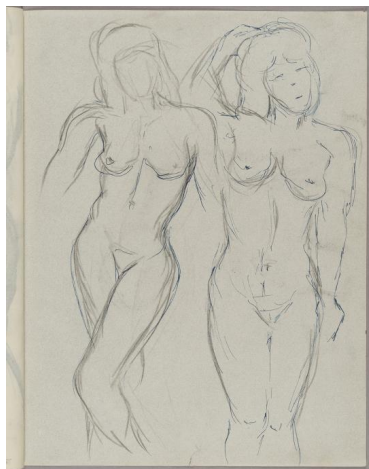

## Weibliche Aktstudien

Weitere Titel	Blatt aus einem Skizzenbuch (Z2722-Z2745)
Sammlungsbereich	Zeichnung
Künstler*in	Bertel Uhlenburg
Datierung	Unbekannt (Entwurf)
Material/Technik	Feder, Tusche, Kohle auf Papier
Maße	33,5 x 25,5 cm (Blattmaß)
Inventarnummer	Z2736
Erwerbung	Schenkung Cristof Weber, 2014
Fotograf*in	Markus Hilbich, Berlin
Rechte	Rechte vorbehalten - Freier Zugang

## Text

Bertel Uhlenburg war Schülerin und Modell von Georg Kolbe. Eine Tierplastik von ihr befindet sich im Besitz des Georg Kolbe Museums. Das Konvolut, welches 2014 dem Georg Kolbe Museum geschenkt wurde, umfasst auch 2 Skizzenbücher, 1 Aktzeichnung, 7 Werkfotografien und 2 Radierungen von Uhlenburg. Weiterhin 1 Zeitschrift [Der Neubau. Zeitschrift für Architektur und Kunst, Jahrgang 1, Heft 4] mit einem Artikel über die Künstlerin sowie 3 Postkarten an Otto Uhlenburg, 2 Postkarten an Bertha Berner und 11 kleine Blätter mit Bleistiftzeichnungen und Radierungen. 10 Briefe von Bertel Uhlenburg an Georg Kolbe [keine Gegenbriefe] wurden unter GK.414 verzeichnet.