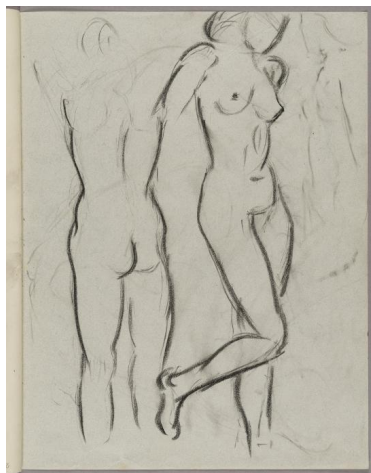

Weibliche Aktstudien

Weitere Titel	Blatt aus einem Skizzenbuch (Z2722-Z2745)
Sammlungsbereich	Zeichnung
Künstler*in	Bertel Uhlenburg
Datierung	Unbekannt (Entwurf)
Material/Technik	Kohle auf Papier
Maße	33,5 x 25,5 cm (Blattmaß)
Inventarnummer	Z2733
Erwerbung	Schenkung Cristof Weber, 2014
Fotograf*in	Markus Hilbich, Berlin
Rechte	Rechte vorbehalten - Freier Zugang

Text

Bertel Uhlenburg war Schülerin und Modell von Georg Kolbe. Eine Tierplastik von ihr befindet sich im Besitz des Georg Kolbe Museums. Das Konvolut, welches 2014 dem Georg Kolbe Museum geschenkt wurde, umfasst auch 2 Skizzenbücher, 1 Aktzeichnung, 7 Werkfotografien und 2 Radierungen von Uhlenburg. Weiterhin 1 Zeitschrift [Der Neubau. Zeitschrift für Architektur und Kunst, Jahrgang 1, Heft 4] mit einem Artikel über die Künstlerin sowie 3 Postkarten an Otto Uhlenburg, 2 Postkarten an Bertha Berner und 11 kleine Blätter mit Bleistiftzeichnungen und Radierungen. 10 Briefe von Bertel Uhlenburg an Georg Kolbe [keine Gegenbriefe] wurden unter GK.414 verzeichnet.