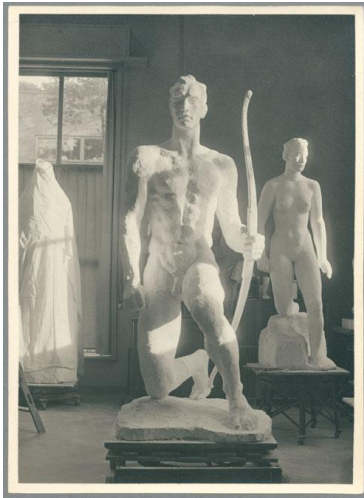

Wächter, 1937, Gips

Weitere Titel	Großer Wächter
Sammlungsbereich	Fotografie
Künstler*in	Georg Kolbe
Datierung	1937 (Entwurf)
Material/Technik	Vintage, Silbergelatineabzug
Maße	23,2 x 17 cm (Fotomaß)
Inventarnummer	GKFo-0480_004
Erwerbung	Nachlass Georg Kolbe
Fotograf*in	Margrit Schwartzkopff
Rechte	Rechte vorbehalten - Freier Zugang

Text

Georg Kolbe, Wächter, 1937, Gips, ca. 225 cm