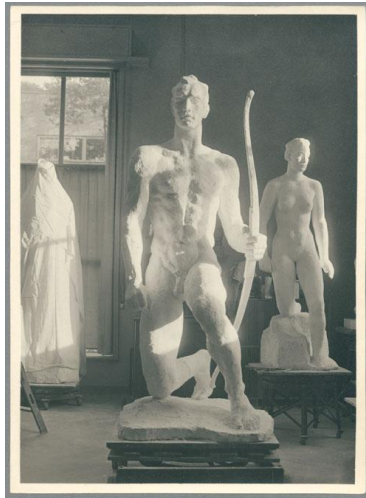

Wächter, 1937, Gips

Weitere Titel	Großer Wächter
Sammlungsbereich	Fotografie
Künstler*in	Georg Kolbe
Datierung	1937 (Entwurf)
Material/Technik	Vintage, Silbergelatineabzug
Maße	23,2 x 17 cm (Fotomaß)
Inventarnummer	GK Fo-0480_004
Erwerbung	Nachlass Georg Kolbe
Fotograf*in	Margrit Schwartzkopff
Rechte	Rechte vorbehalten - Freier Zugang

Text

Georg Kolbe, Wächter, 1937, Gips, ca. 225 cm