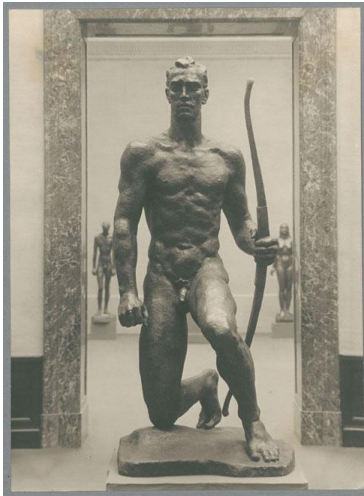

Wächter, 1937, Bronze

Weitere Titel	Großer Wächter
Sammlungsbereich	Fotografie
Künstler*in	Georg Kolbe
Datierung	1937 (Entwurf)
Material/Technik	Vintage, Silbergelatineabzug
Maße	22,7 x 16,5 cm (Fotomaß)
Inventarnummer	GKFo-0480_008
Erwerbung	Nachlass Georg Kolbe
Fotograf*in	Margrit Schwartzkopff
Rechte	Rechte vorbehalten - Freier Zugang

Text

Georg Kolbe, Wächter, 1937, Bronze, 225 cm, Akademie der Bildenden Künste, Berlin, 1937