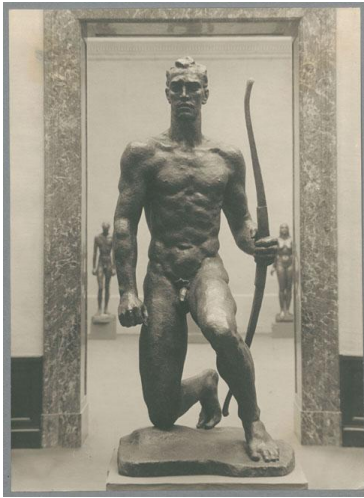

## Wächter, 1937, Bronze

Weitere Titel	Großer Wächter
Sammlungsbereich	Fotografie
Künstler*in	Georg Kolbe
Datierung	1937 (Entwurf)
Material/Technik	Vintage, Silbergelatineabzug
Maße	22,7 x 16,5 cm (Fotomaß)
Inventarnummer	GKFo-0480_008
Erwerbung	Nachlass Georg Kolbe
Fotograf*in	Margrit Schwartzkopff
Rechte	Rechte vorbehalten - Freier Zugang

Text

Georg Kolbe, Wächter, 1937, Bronze, 225 cm, Akademie der Bildenden Künste, Berlin, 1937