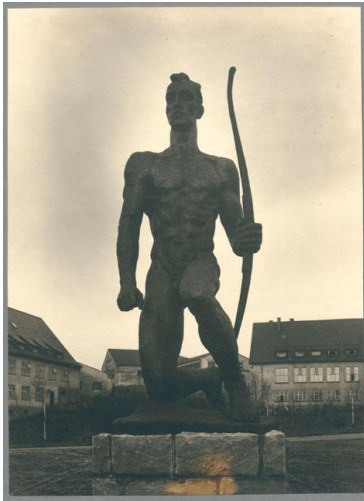

Wächter, 1937, Bronze

Weitere Titel	Großer Wächter
Sammlungsbereich	Fotografie
Künstler*in	Georg Kolbe
Datierung	1937 (Entwurf)
Material/Technik	Vintage, Silbergelatineabzug
Maße	22,2 x 16 cm (Fotomaß)
Inventarnummer	GKFo-0480_002
Erwerbung	Nachlass Georg Kolbe
Fotograf*in	Unbekannte*r Künstler*in
Rechte	Rechte vorbehalten - Freier Zugang

Text

Georg Kolbe, Wächter, 1937, Bronze, 225 cm, Flakkaserne auf dem Buckesfeld, Lüdenscheid