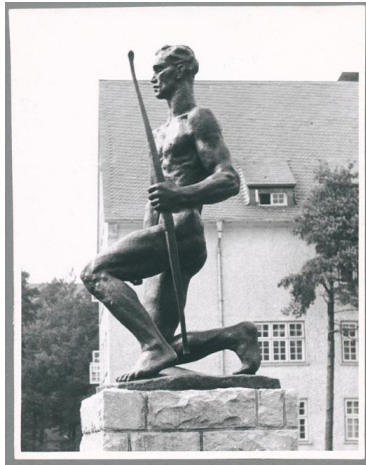

Wächter, 1937, Bronze

Weitere Titel	Großer Wächter
Sammlungsbereich	Fotografie
Künstler*in	Georg Kolbe
Datierung	1937 (Entwurf)
Material/Technik	Vintage, Silbergelatineabzug
Maße	22,7 x 18,9 cm (Fotomaß)
Inventarnummer	GKFo-0480_001
Erwerbung	Nachlass Georg Kolbe
Fotograf*in	Paul Conze
Rechte	Rechte vorbehalten - Freier Zugang

Text

Georg Kolbe, Wächter, 1937, Bronze, 225 cm, Flakkaserne auf dem Buckesfeld, Lüdenscheid